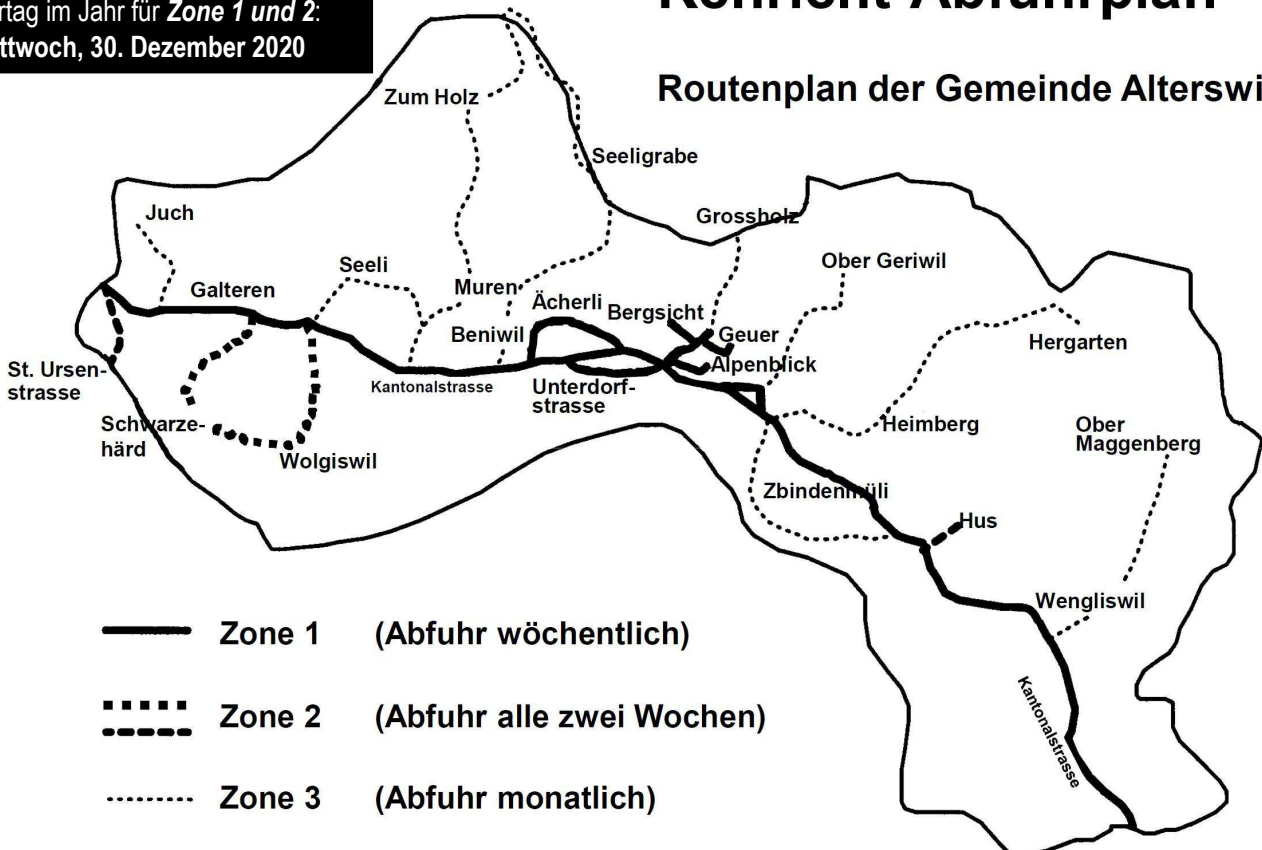

Bitte aufbewahren!

Abfallkalender 2020

	Kehricht			Grünabfuhr Mulde beim Werkhof für Mengen bis 1 m³ ^{*1)}	Häckseldienst Anmeldung bei der Gemeindeverwaltung 026 494 11 81. Das Häckselgut wird nicht mehr mitgenommen!
	Zone 1 ^{*2)}	Zone 2 ^{*2)}	Zone 3		
	Jeden Donnerstag 13⁰⁰ Uhr an Feiertagen Freitagmorgen 8⁰⁰ Uhr ^{*2)}			ganzes Jahr	
Januar		2. + 16. + 30.	2.		
Februar		6. + 20.	6.		
März		5. + 19.	5.		18. + 19.
April		2. + 16. + 30.	2.		
Mai		7. + 22.	7.		
Juni		4. + 18.	4.		
Juli		2. + 16. + 30.	2. + 16.		
August		6. + 20.	6. + 20.		
September		3. + 17.	3.		
Oktober		1. + 15. + 29.	1.		
November		5. + 19.	5.		4. + 5.
Dezember	3. + 17. + 30.	3.			

^{*1)} **Grünabfuhr:** Mengen über 1 m³ können direkt auf dem Sammelplatz bei Familie Vaucher im Ziegelhaus deponiert werden. **Wer direkt Grüngut liefert, wird gebeten, die gelieferte Menge auf der Liste der Gemeinde Alterswil einzutragen.** Als Grüngut gelten Abfälle aus Garten und Hausumschwung.

^{*2)} **Kehricht** - Ausnahme für den letzten Abfuhrtag im Jahr für **Zone 1 und 2:**

- **Mittwoch, 30. Dezember 2020**

Kehricht-Abfuhrplan

Routenplan der Gemeinde Alterswil