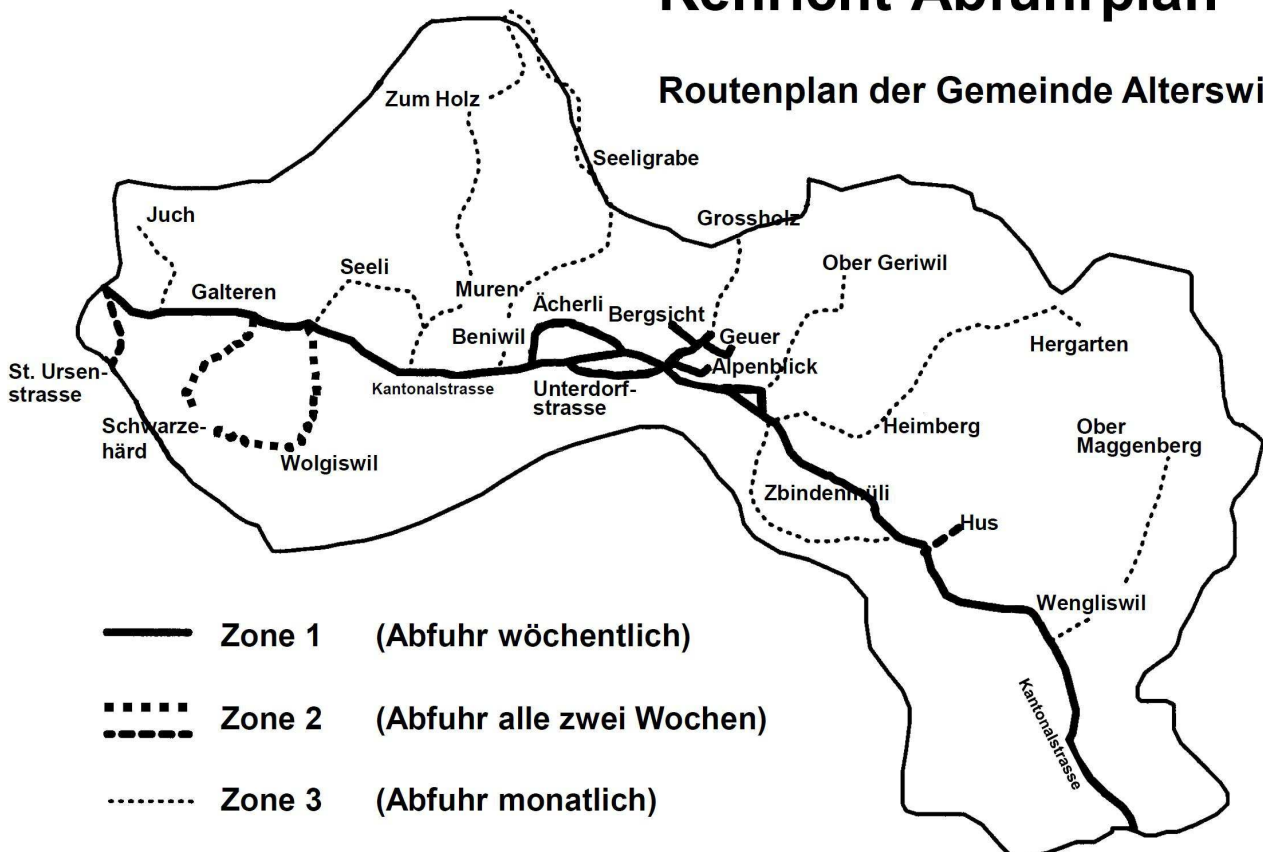

Bitte aufbewahren!

Abfallkalender 2019

	Kehricht			Grünabfuhr Mulde beim Werkhof für Mengen bis 1 m³ *1)	Häckseldienst Anmeldung bei der Gemeindeverwaltung bis Vorabend 026 494 11 81. Das Häckselgut wird nicht mehr mitgenommen!		
	Zone 1	Zone 2	Zone 3				
	  Jeden Donnerstag 13⁰⁰ Uhr an Feiertagen Freitagmorgen 8⁰⁰ Uhr			 ganzes Jahr			
Januar					3.+17.+31.	3.	
Februar					7. + 21.	7.	
März					7. + 21.	7.	19. + 20.
April					4. + 18.	4.	
Mai					2.+16.+ 31.	2.	
Juni					6. + 21.	6.	
Juli					4. + 18.	4. + 18.	
August					2.+16.+29.	2. + 16.	
September					5. + 19.	5.	
Oktober					3.+17.+31.	3.	
November					7. + 21.	7.	5. + 6.
Dezember	5. + 19.	5.					

*1) **Grünabfuhr:** Mengen über 1 m³ können direkt auf dem Sammelplatz bei Familie Vaucher im Ziegelhus deponiert werden. **Wer direkt Grüngut liefert, wird gebeten, die gelieferte Menge auf der Liste der Gemeinde Alterswil einzutragen.** Als Grüngut gelten Abfälle aus Garten und Hausumschwung.

Kehricht-Abfuhrplan

Routenplan der Gemeinde Alterswil